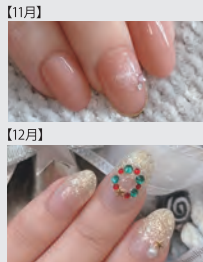

月に一度の チェアヨガ

参加費 各1,000円

■ 11/13 (土) 12/11 (土)
■ 10:30-11:30
【11月】首こり・肩こりにきくポーズを中心に。
【12月】冷え・むくみにきくポーズを中心に。
■持ち物:あれば5本指靴下
■ヨガインストラクター 辻 千恵