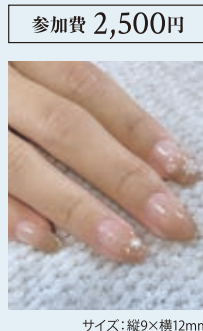

サイズ:縦9×横12mm

参加費 2,500円

心を豊かに 朗読セミナー

■ 1/18 (火) 2/1 (火) 2/5 (土)
■ 10:30-11:30
■ 1/22 (土) ■ 14:00-15:00

言葉の世界に触れてストレス発散!滑舌改善、コミュニケーション力UPも叶えます。

■持ち物:飲み物

■講師 中西 瞳 ※題材は毎月異なります。※題材は先生が用意します。