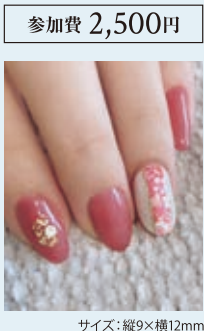

サイズ:縦9×横12mm

参加費 2,500円

ネイルチップ 制作講座

■ 2/1 (火)
■ 13:30-15:30

結晶柄の付け爪をジェルで作ってみませんか。お好みのカラーをお選びいただけます。

■持ち物:エブロン

■日本ネイリスト協会1級 崎田 愛