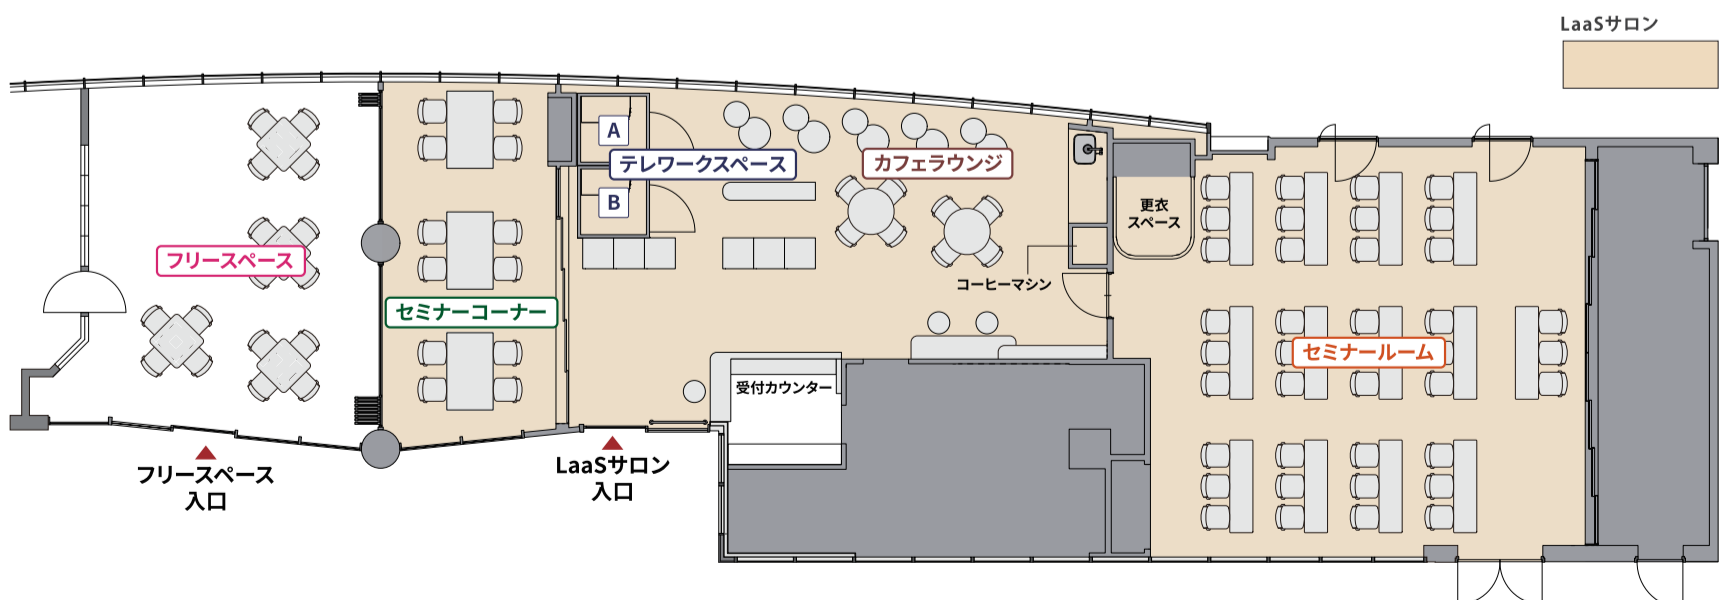

オープニングキャンペーン開催中!

2024
7月末日
まで!

テレワークスペースが『個別ブース』になってますます快適!

テレワークスペース

30分 / 550円 → 60分 / 550円

ル・シエル学園前 北館2F

住まいと暮らしのぷらっとHOME®学園前 ☎0120-985-703

暮らしの総合窓口 **LaaSサロン** ☎631-0036 奈良市学園北1丁目1番1号(ル・シエル学園前北館2F)